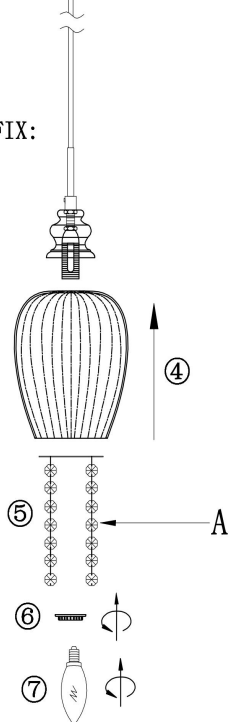

INSTRUCTION FOR FIX:
A=9pcs

1xE14 40W

Model: MOD044-PL-01-N

Collection: Pendant

Pendant Lamps