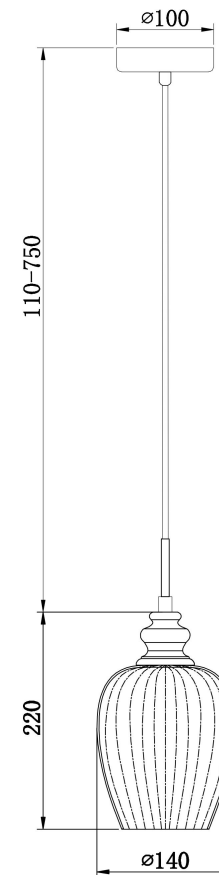

INSTRUCTION FOR FIX:
A=9pcs

1xE14 40W

Model: MOD044-PL-01-N

Collection: Pendant

Pendant Lamps