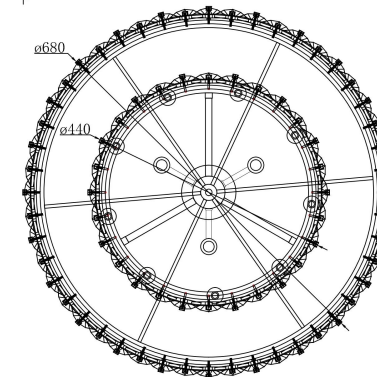

A=38
B=38

12xE14 40W

Model: MOD043PL-12CH

Collection: Modern

Pendant Lamps