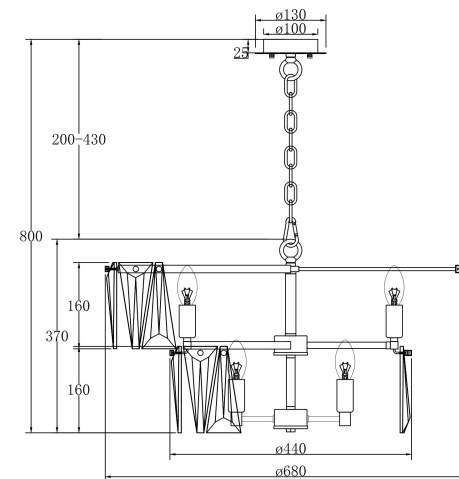

A=38
B=38

12xE14 40W

Model: MOD043PL-12CH

Collection: Modern

Pendant Lamps