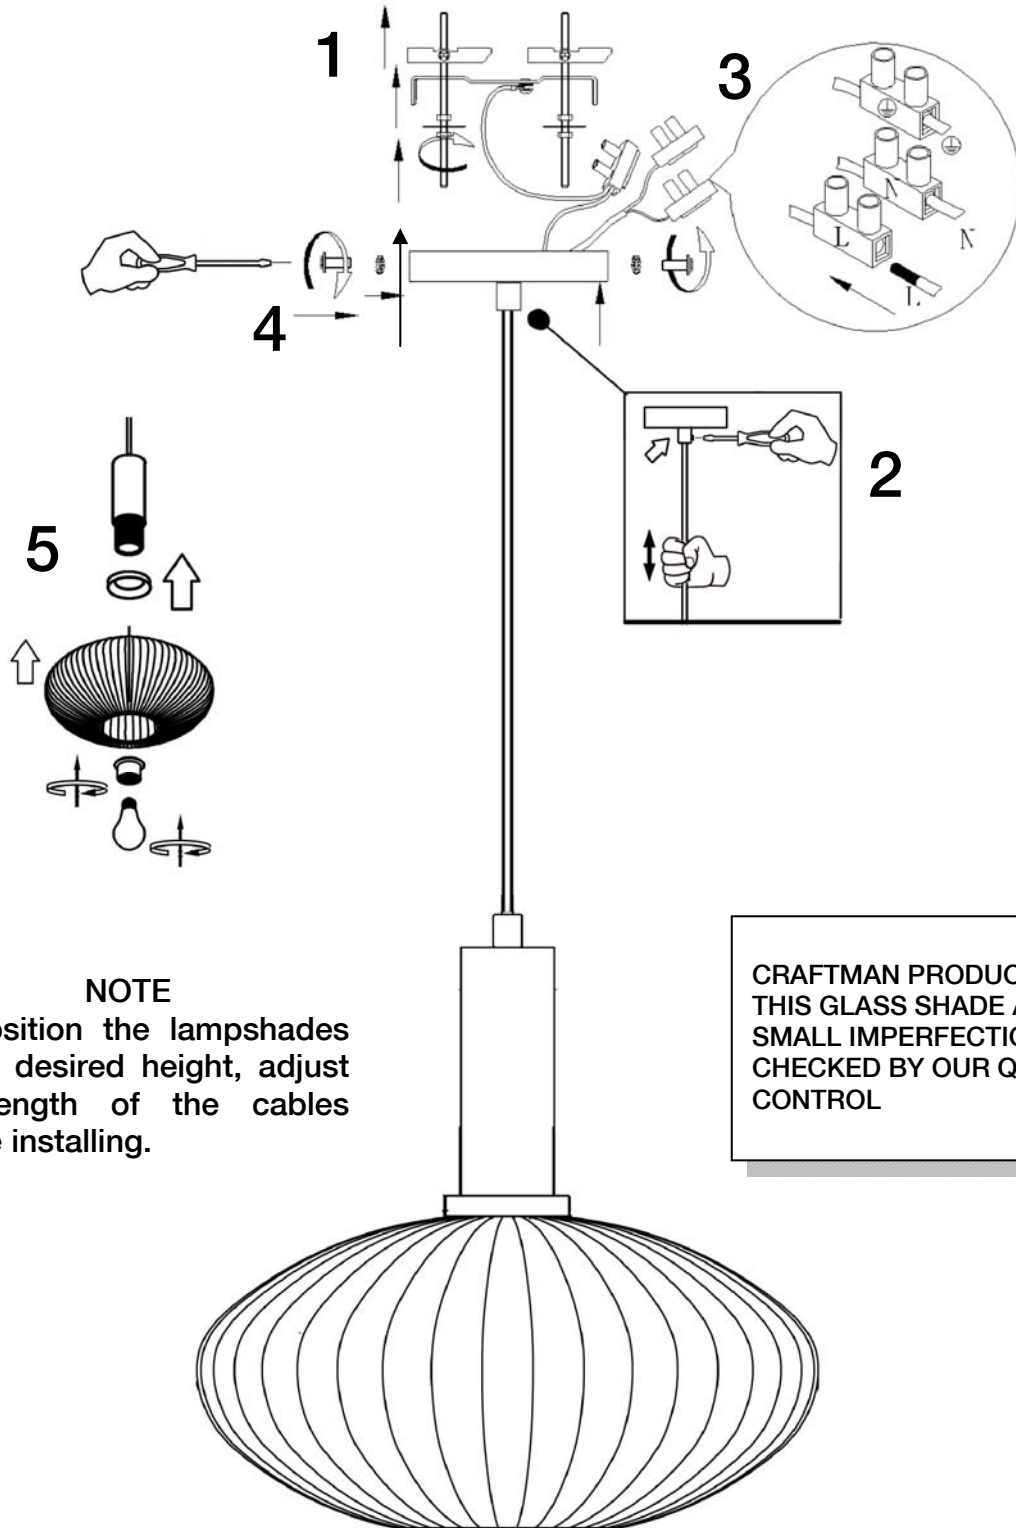

ATENCIÓN: Schuller recomienda que utilice los balancines suministrados en la instalación de esta lámpara.

Para ver la ficha técnica de producto completa, puede usar el siguiente código QR:

CAUTION: Schuller recommends to use included special screws when installing this lamp.