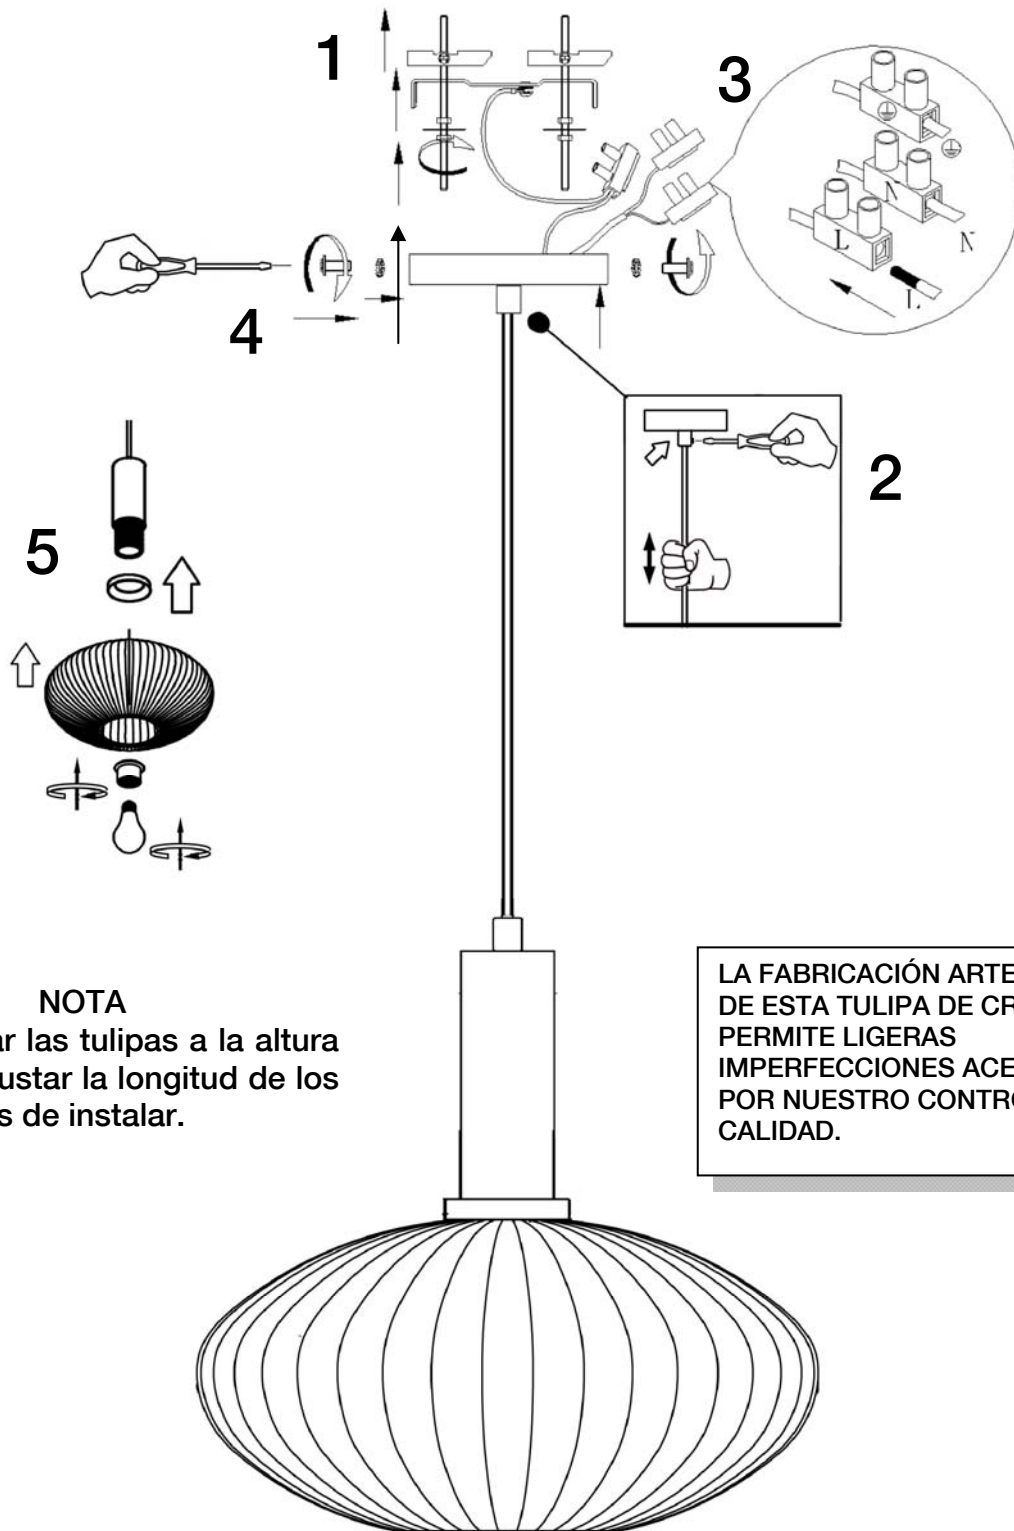

ATENCIÓN: Schuller recomienda que utilice los balancines suministrados en la instalación de esta lámpara.

Para ver la ficha técnica de producto completa, puede usar el siguiente código QR:

CAUTION: Schuller recommends to use included special screws when installing this lamp.