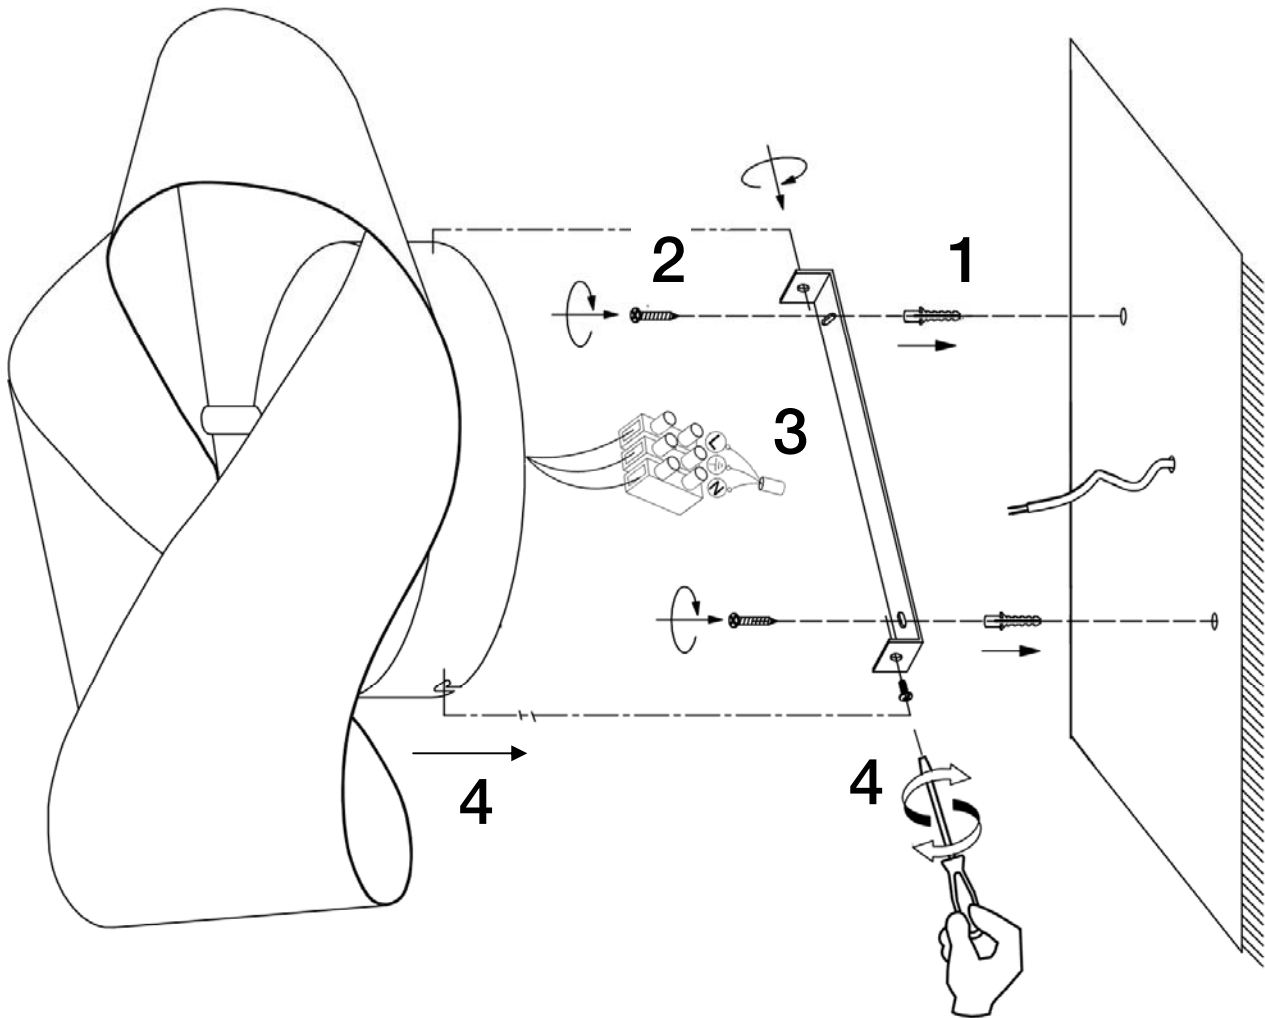

LA APLICACIÓN DEL PAN DE PLATA ES UN TRABAJO TOTALMENTE ARTESANAL, PERMITE LIGERAS IMPERFECCIONES EN LA SUPERFICIE DECORADA ACEPTADAS POR NUESTRO CONTROL DE CALIDAD.

Para ver la ficha técnica de producto completa, puede usar el siguiente código QR:

SILVER LEAF APPLICATION IS A ENTIRELY HANDCRAFT WORK, SLIGHT IMPERFECTIONS ON THE DECORATED SURFACE MAY BE ACCEPTED BY OUR QUALITY CONTROL.

You may use the following QR code to view the complete technical data sheet of the product: