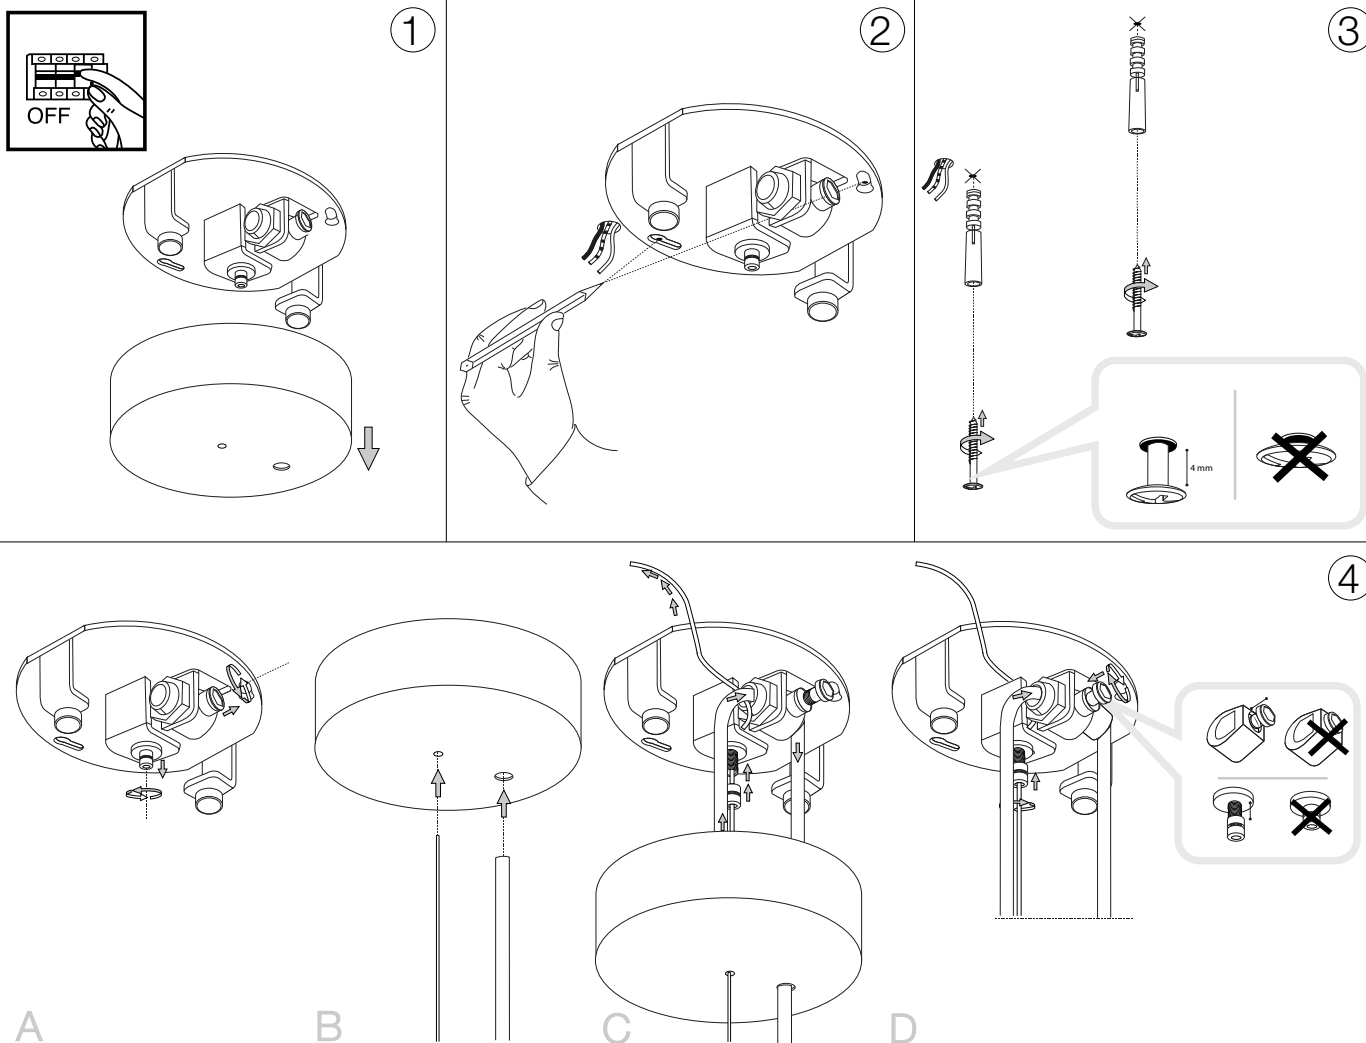

ideal lux®

Audi-20 SP1

Lampada a sospensione
 Suspension lamp
 Suspension
 Pendelleuchte
 Lámpara colgante
 Люстры и подвесы

max 1 x 60W E27 / 220~240V
 50/60Hz
 - 8021696103990 CROMO SFUMATO
 - 8021696016931 TRASPARENTE

ESEGUIRE LE OPERAZIONI SEGUENDO L'ORDINE PROGRESSIVO. L'INSTALLAZIONE DI QUESTO APPARECCHIO DEVE ESSERE EFFETTUATA DA PERSONALE QUALIFICATO.
 FOLLOW THE ASSEMBLY INSTRUCTIONS BY READING THE NUMERICAL PROGRESSION. THE LIGHTING FITTING SHOULD BE INSTALLED BY A QUALIFIED ELECTRICIAN.