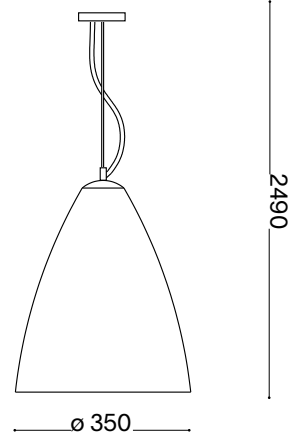

ideal lux®

Audi-20 SP1

Lampada a sospensione
 Suspension lamp
 Suspension
 Pendelleuchte
 Lámpara colgante
 Люстры и подвесы

max 1 x 60W E27 / 220~240V
 50/60Hz
 - 8021696103990 CROMO SFUMATO
 - 8021696016931 TRASPARENTE

ESEGUIRE LE OPERAZIONI SEGUENDO L'ORDINE PROGRESSIVO. L'INSTALLAZIONE DI QUESTO APPARECCHIO DEVE ESSERE EFFETTUATA DA PERSONALE QUALIFICATO.
 FOLLOW THE ASSEMBLY INSTRUCTIONS BY READING THE NUMERICAL PROGRESSION. THE LIGHTING FITTING SHOULD BE INSTALLED BY A QUALIFIED ELECTRICIAN.