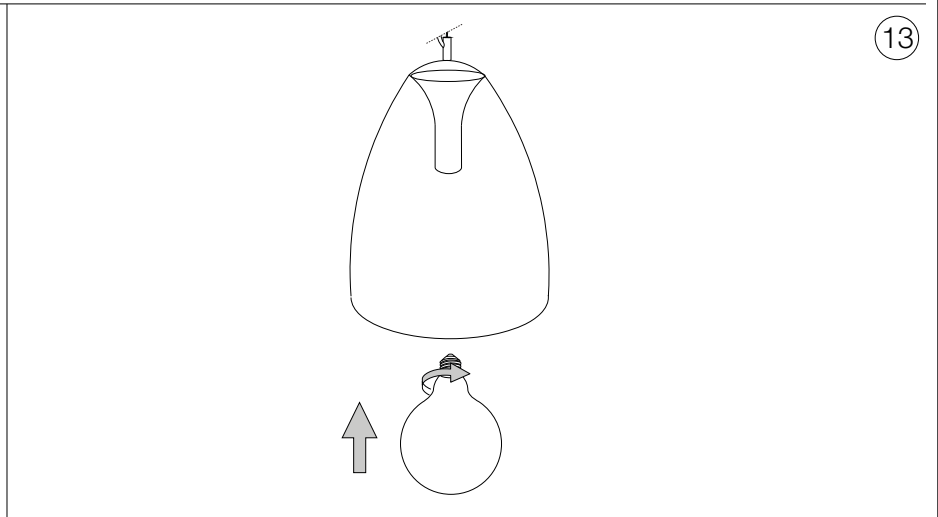

ideal lux®

Audi-20 SP1

Lampada a sospensione
 Suspension lamp
 Suspension
 Pendelleuchte
 Lámpara colgante
 Люстры и подвесы

max 1 x 60W E27 / 220~240V
 50/60Hz
 - 8021696103990 CROMO SFUMATO
 - 8021696016931 TRASPARENTE

ESEGUIRE LE OPERAZIONI SEGUENDO L'ORDINE PROGRESSIVO. L'INSTALLAZIONE DI QUESTO APPARECCHIO DEVE ESSERE EFFETTUATA DA PERSONALE QUALIFICATO.
 FOLLOW THE ASSEMBLY INSTRUCTIONS BY READING THE NUMERICAL PROGRESSION. THE LIGHTING FITTING SHOULD BE INSTALLED BY A QUALIFIED ELECTRICIAN.